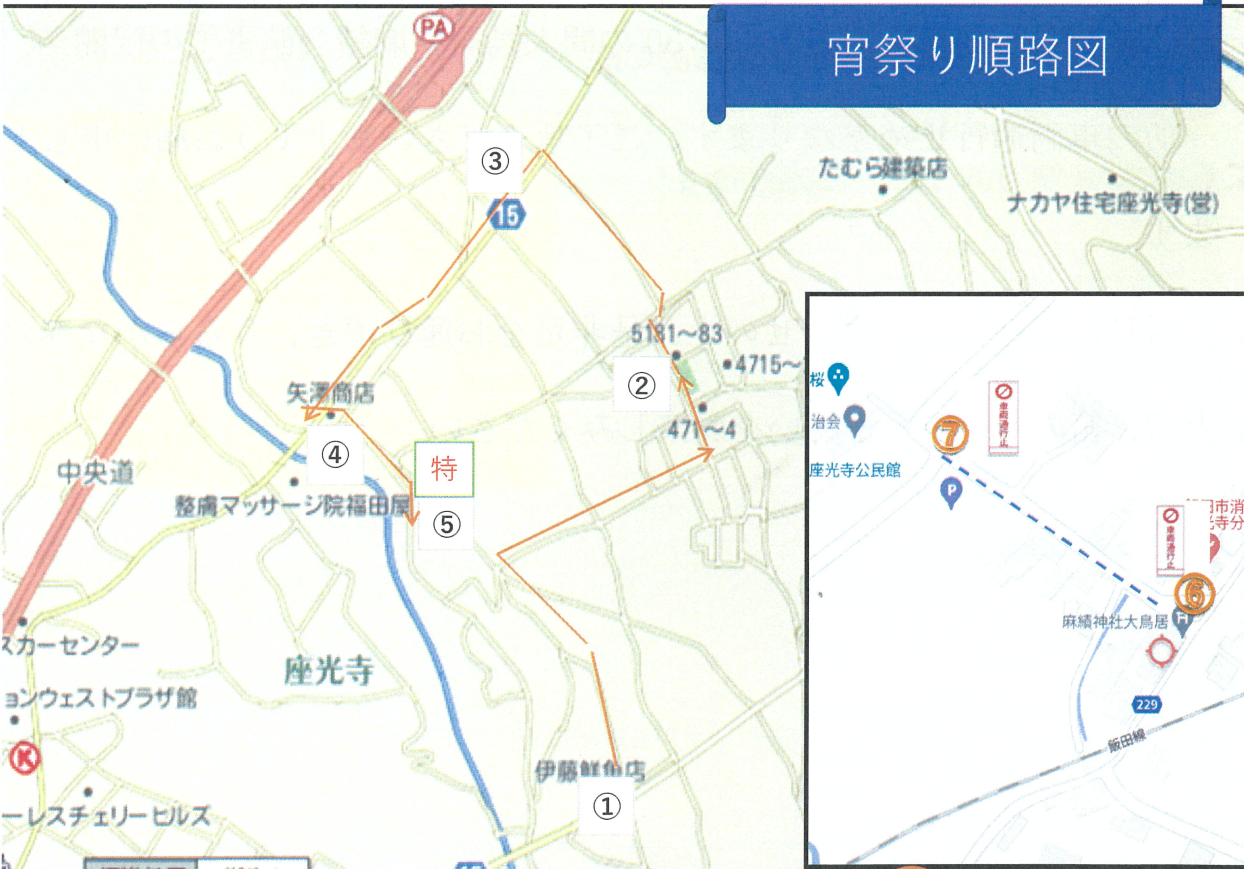

# 【披露場所】

車両通行止め区間 大鳥居～～麻績会館

時間帯 15:45～16:30 一切通行出来ません