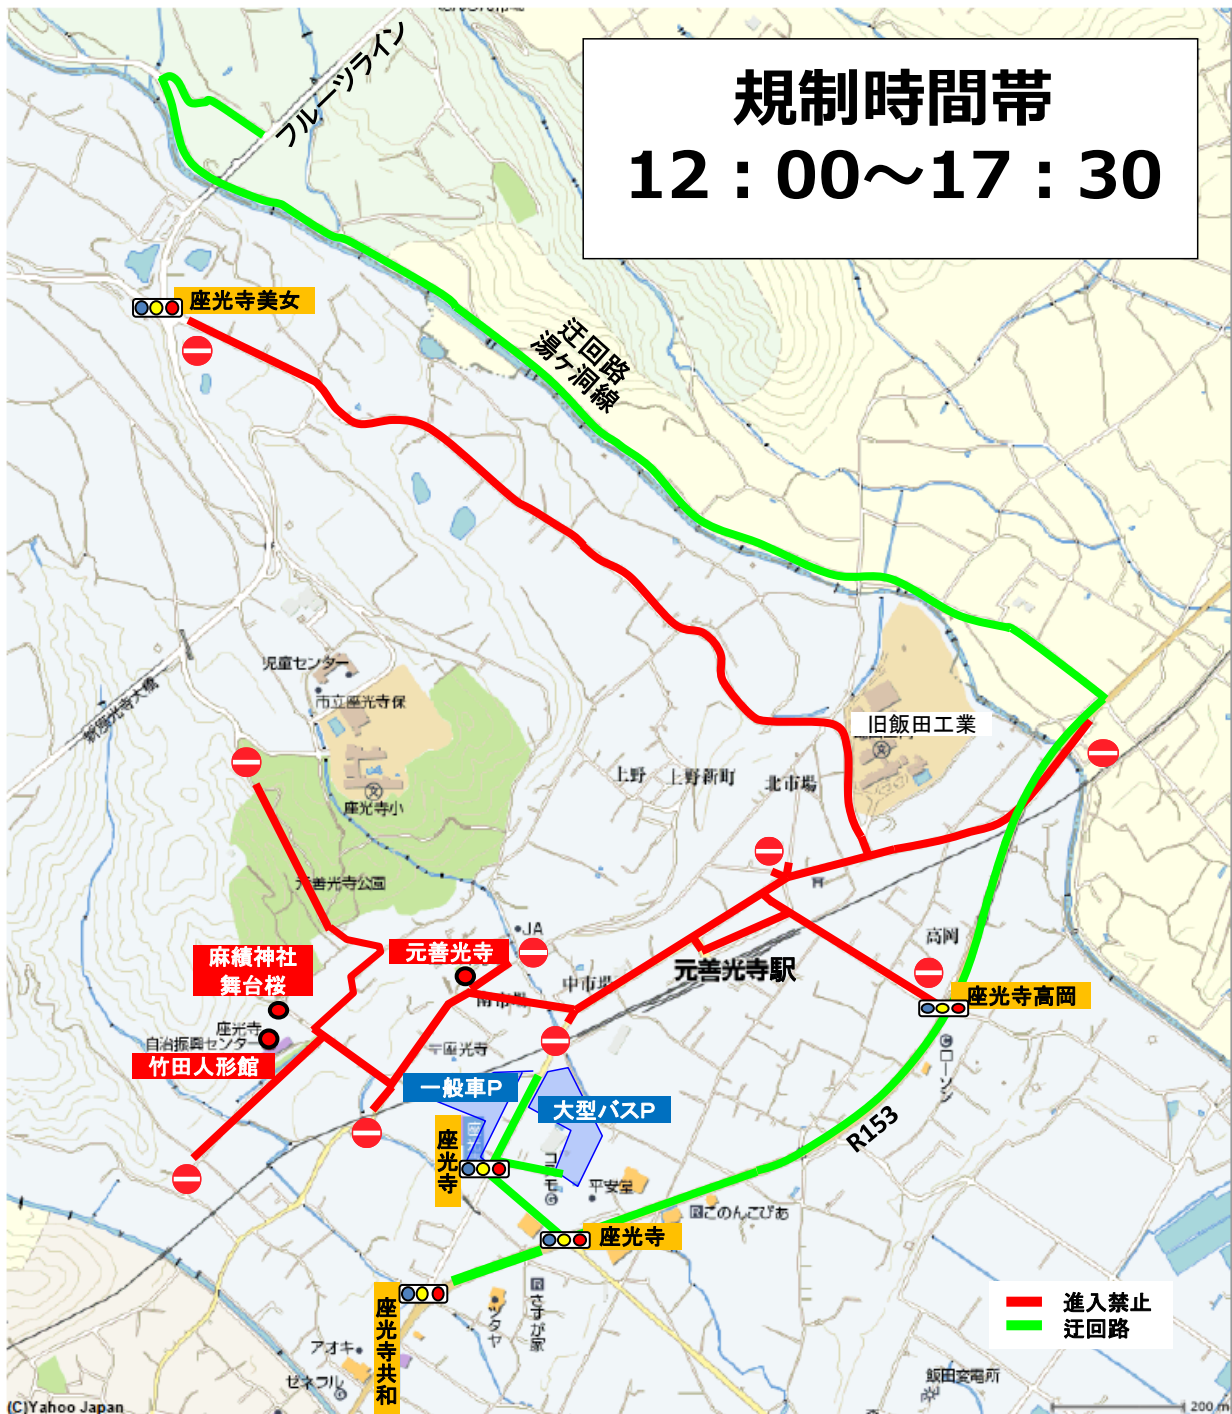

麻績神社春祭り 4月3日(日) 本日 規制図

お願い：当日は交通規制に従って通行して頂く様、お願い致します。