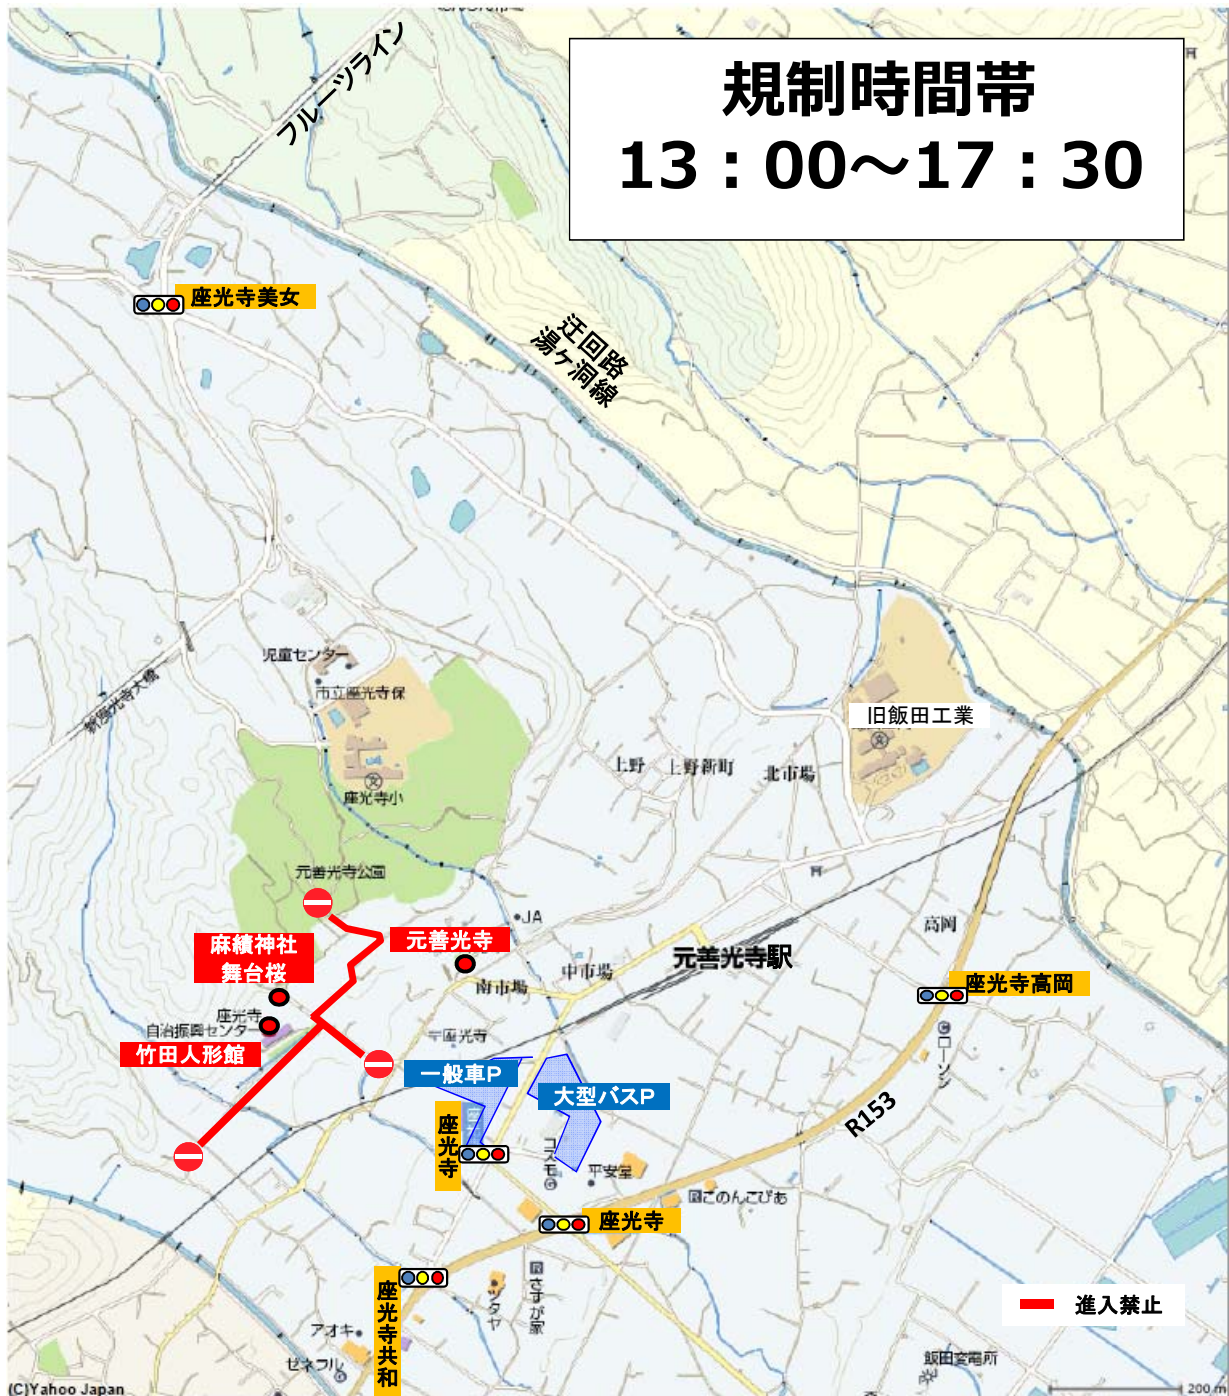

麻績神社春祭り 4月4日(土) 宵祭り 規制図

お願い : 当日は交通規制に従って通行して頂く様、お願い致します。