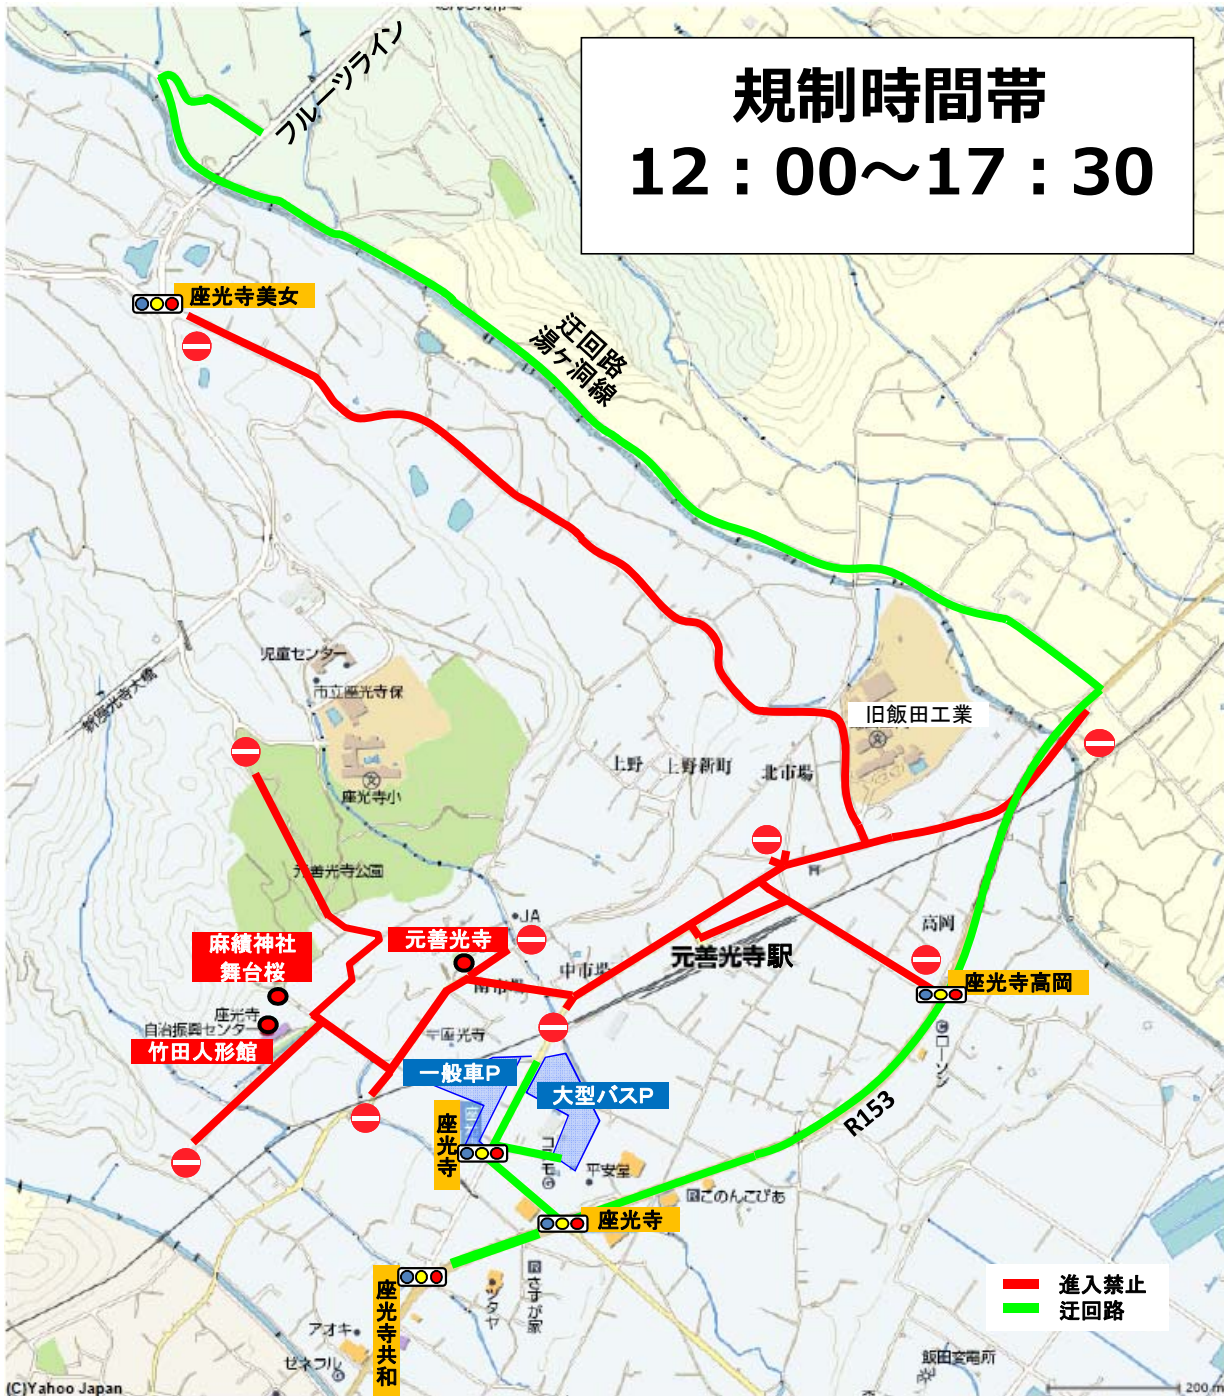

麻績神社春祭り 4月5日(日) 本日 規制図

お願い：当日は交通規制に従って通行して頂く様、お願い致します。